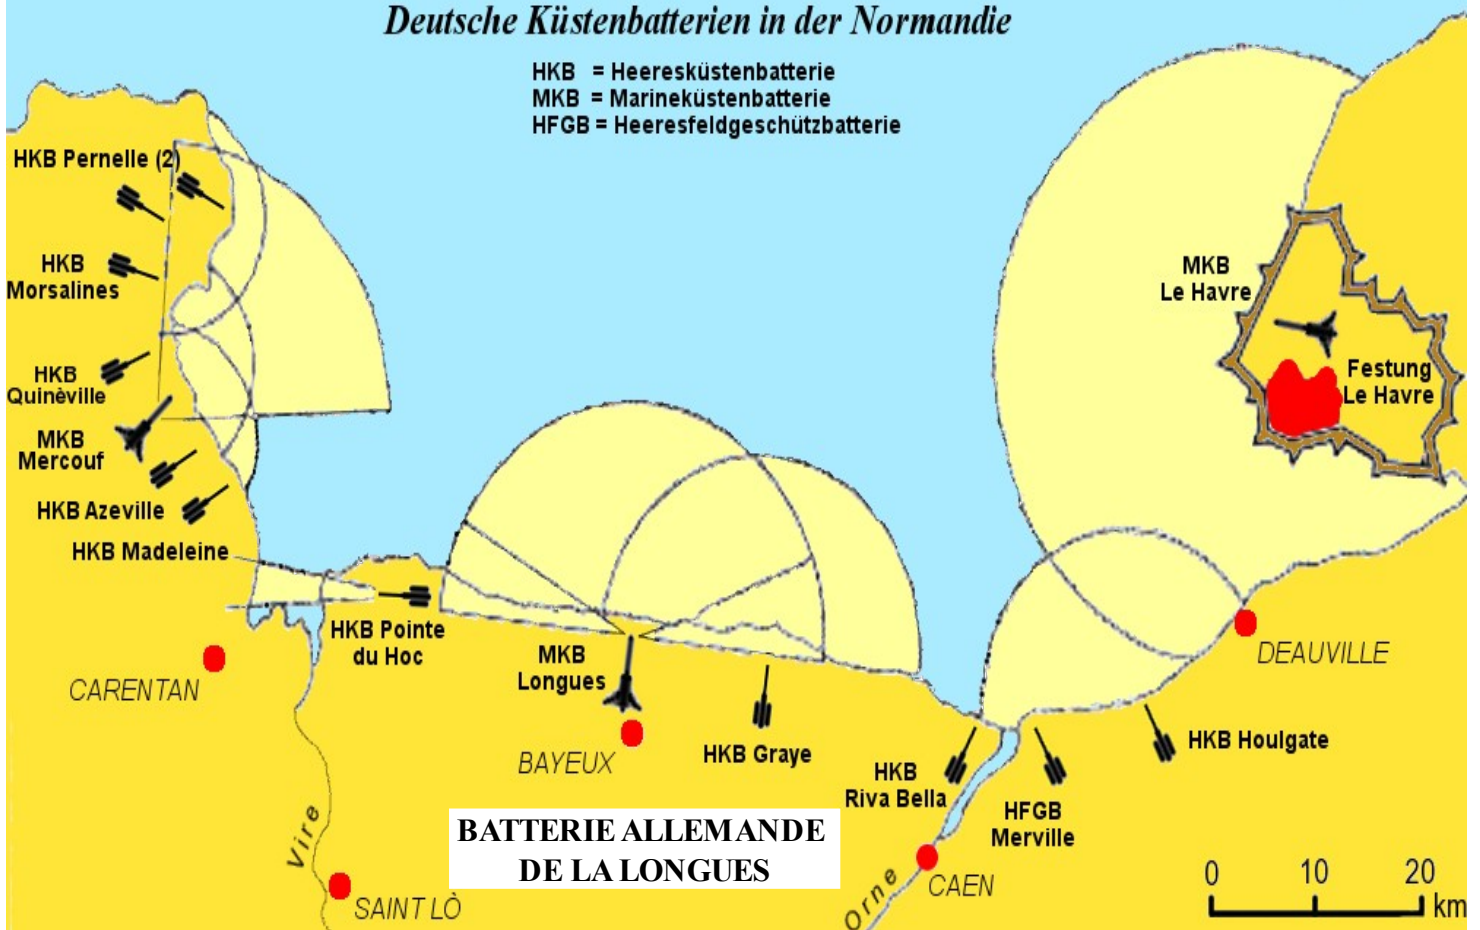

Deutsche Küstenbatterien in der Normandie

HKB = Heeresküstenbatterie
MKB = Marineküstenbatterie
HFGB = Heeresfeldgeschützatterie

7 à huit kilomètres au nord de Bayeux. Mais 7 kilomètres d'Arromanche
=> Construite au début 1944

4 canons de 150 mm = portée de 20 kilomètres (des canons de marines habituellement montés sur des torpilleurs)

□ Une menace pour les deux plages de débarquement Gold et Omaha